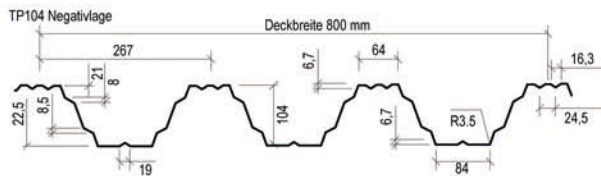

TP 104

mit 275g/m² verzinkt, grundiert
u. mit 25µ farblich beschichtet
Deckbreite 0,80m
Berechnungsbreite 0,85m
Gewicht ca. 8,00 bis 14,00 kg/m²
Länge 0,40m bis 12,00m
Stärke 0,60mm bis 1,25mm

Stehfalz

Nailstrip 25

mit 275g/m² verzinkt, grundiert
u. mit 25µ farblich beschichtet
Deckbreite 0,50m
Berechnungsbreite 0,53m
Gewicht ca. 6 kg/m²
Länge 0,80m bis 6,00m
Stärke 0,60mm bis 0,75mm

Dachpfannenprofile

Dachziegelbleche Stratos

mit 275g/m² verzinkt, grundiert
u. mit 25µ farblich beschichtet
Deckbreite 1,10m
Berechnungsbreite 1,17m
Gewicht ca. 5 kg/m²
Länge 0,40m bis 6,00m
Stärke 0,50mm
Ziegellänge 350mm

Für weitere Profile sowie Sandwichplatten wenden Sie sich bitte direkt an unser Team.