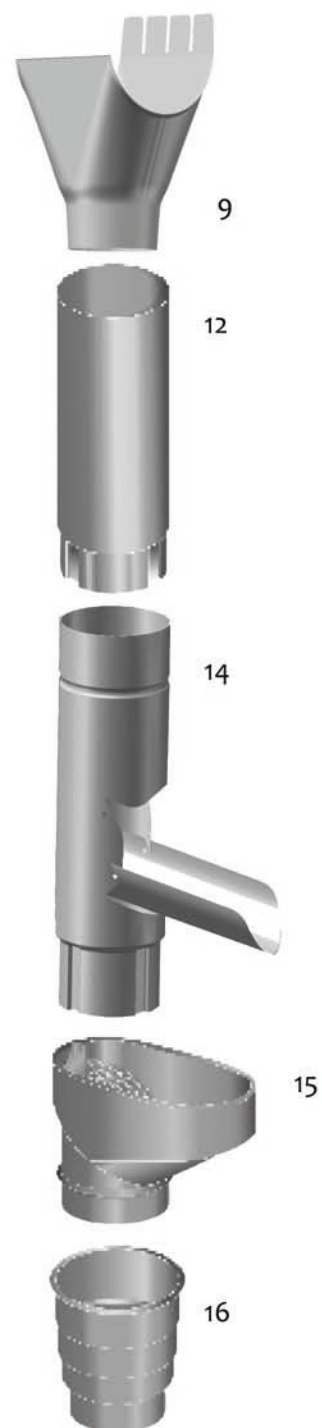

## TP 18

mit 275g/m<sup>2</sup> verzinkt, grundiert  
u. mit 25µ farblich beschichtet  
Deckbreite 1,07m  
Berechnungsbreite 1,15m  
Gewicht ca. 4,50 bis 7,50 kg/m<sup>2</sup>  
Länge 0,40m bis 14,00m  
Stärke 0,50mm bis 0,75 mm

## WP18 / WP35

mit 275g/m<sup>2</sup> verzinkt, grundiert  
u. mit 25µ farblich beschichtet  
Deckbreite 1,07m / 1,035m  
Berechnungsbreite 1,15m / 1,10m  
Gewicht ca. 4,50 bis 7,50 kg/m<sup>2</sup>  
Länge 0,40m bis 14,00m  
Stärke 0,50mm bis 0,75mm

## TP 104

mit 275g/m<sup>2</sup> verzinkt, grundiert  
u. mit 25µ farblich beschichtet  
Deckbreite 0,80m  
Berechnungsbreite 0,85m  
Gewicht ca. 8,00 bis 14,00 kg/m<sup>2</sup>  
Länge 0,40m bis 12,00m  
Stärke 0,60mm bis 1,25mm

## BEZEICHNUNG

- 1 Universelles Endstück
- 2 Dachrinne
- 3 Verbindungsstück
- 4 Außenwinkel
- 5 Innenwinkel
- 6 Kompakthaken
- 7 Klemmhalter
- 8 Rinnenhalter
- 9 Einhangstutzen
- 10 Fallrohrbogen
- 11 Fallrohrzwischenstück
- 12 Fallrohr
- 13 Auslauf mit Wulst
- 14 Fallrohr mit Wasserklappe
- 15 Reinigungstrichter
- 16 Muffe für Reinigungstrichter
- 17 Selbstreinigender Reinigungstrichter
- 18 Bodenabfluss
- 19 Fallrohrschelle
- 20 Schlagstifte