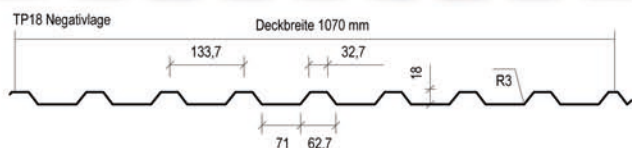

## TP 18

mit 275g/m<sup>2</sup> verzinkt, grundiert  
u. mit 25µ farblich beschichtet  
Deckbreite 1,07m  
Berechnungsbreite 1,15m  
Gewicht ca. 4,50 bis 7,50 kg/m<sup>2</sup>  
Länge 0,40m bis 14,00m  
Stärke 0,50mm bis 0,75 mm