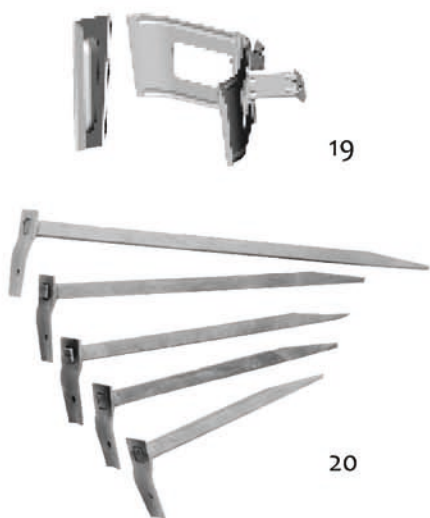

## DACHRINNEN

Wir bieten Ihnen ein komplettes Dachrinnensystem in den Größen RG 125 bzw. 150. Bei diesem Material handelt es sich um feuerverzinktes Stahlblech mit der entsprechenden Lackierung.

Sie können folgende Farben wählen:

Alu-Zink

RAL8019 graubraun

RAL9005 schwarz

## BEZEICHNUNG

- 1 Universelles Endstück
- 2 Dachrinne
- 3 Verbindungsstück
- 4 Außenwinkel
- 5 Innenwinkel
- 6 Kompakthaken
- 7 Klemmhalter
- 8 Rinnenhalter
- 9 Einhangstutzen
- 10 Fallrohrbogen
- 11 Fallrohrzwischenstück
- 12 Fallrohr
- 13 Auslauf mit Wulst
- 14 Fallrohr mit Wasserklappe
- 15 Reinigungstrichter
- 16 Muffe für Reinigungstrichter
- 17 Selbstreinigender Reinigungstrichter
- 18 Bodenabfluss
- 19 Fallrohrschelle
- 20 Schlagstifte