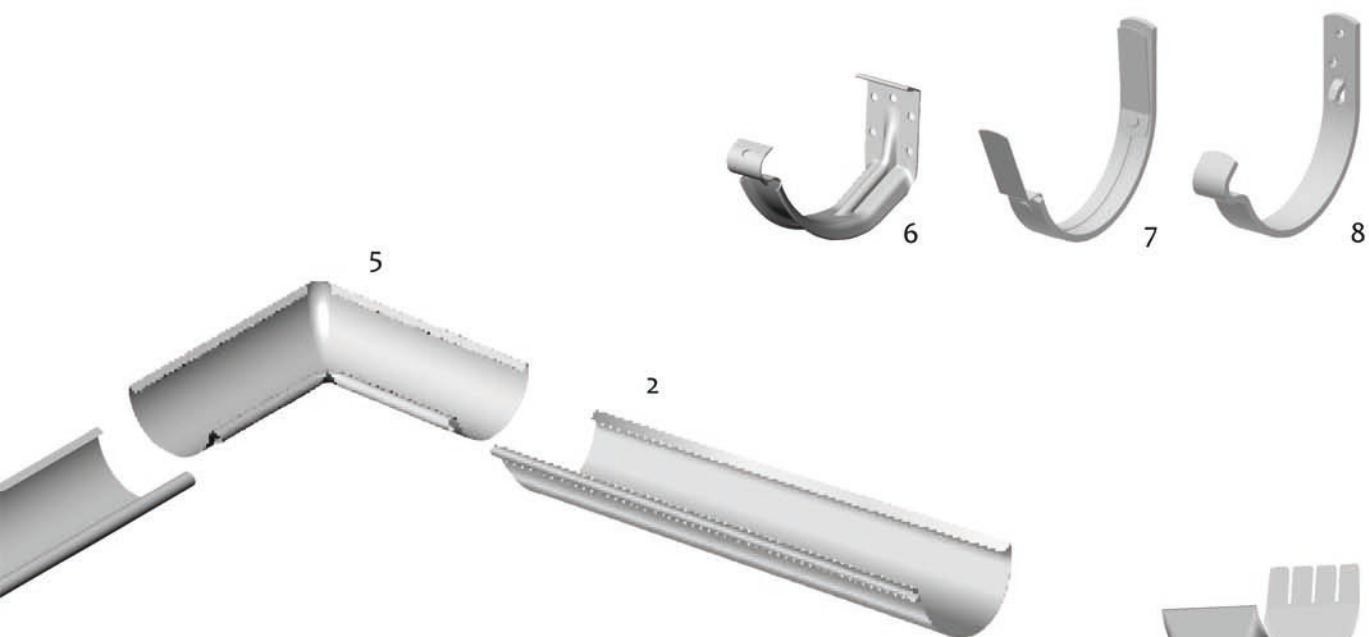

## BEZEICHNUNG

- 1 Universelles Endstück
- 2 Dachrinne
- 3 Verbindungsstück
- 4 Außenwinkel
- 5 Innenwinkel
- 6 Kompakthaken
- 7 Klemmhalter
- 8 Rinnenhalter
- 9 Einhangstutzen
- 10 Fallrohrbogen
- 11 Fallrohrzwischenstück
- 12 Fallrohr
- 13 Auslauf mit Wulst
- 14 Fallrohr mit Wasserklappe
- 15 Reinigungstrichter
- 16 Muffe für Reinigungstrichter
- 17 Selbstreinigender Reinigungstrichter
- 18 Bodenabfluss
- 19 Fallrohrschelle
- 20 Schlagstifte