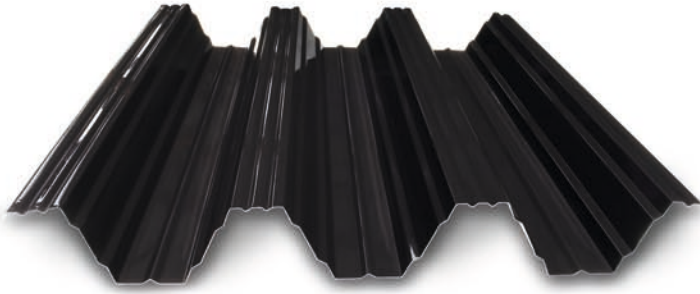

## TP 18

mit 275g/m<sup>2</sup> verzinkt, grundiert  
u. mit 25µ farblich beschichtet  
Deckbreite 1,07m  
Berechnungsbreite 1,15m  
Gewicht ca. 4,50 bis 7,50 kg/m<sup>2</sup>  
Länge 0,40m bis 14,00m  
Stärke 0,50mm bis 0,75 mm

## TP 35

mit 275g/m<sup>2</sup> verzinkt, grundiert  
u. mit 25µ farblich beschichtet  
Deckbreite 1,035 m  
Berechnungsbreite 1,10 m  
Gewicht ca. 4,50 bis 7,50 kg/m<sup>2</sup>  
Länge 0,40m bis 14,00m  
Stärke 0,50mm bis 0,75mm

## WP18 / WP35

mit 275g/m<sup>2</sup> verzinkt, grundiert  
u. mit 25µ farblich beschichtet  
Deckbreite 1,07m / 1,035m  
Berechnungsbreite 1,15m / 1,10m  
Gewicht ca. 4,50 bis 7,50 kg/m<sup>2</sup>  
Länge 0,40m bis 14,00m  
Stärke 0,50mm bis 0,75mm