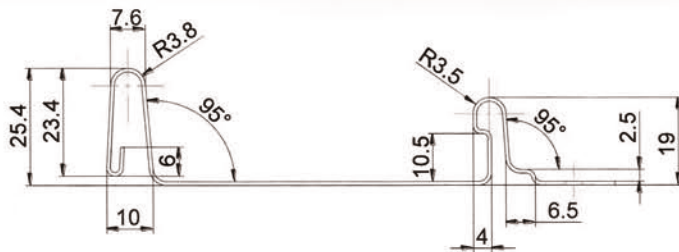

TP 104

mit 275g/m² verzinkt, grundiert
u. mit 25µ farblich beschichtet
Deckbreite 0,80m
Berechnungsbreite 0,85m
Gewicht ca. 8,00 bis 14,00 kg/m²
Länge 0,40m bis 12,00m
Stärke 0,60mm bis 1,25mm

Stehfalz

Nailstrip 25

mit 275g/m² verzinkt, grundiert
u. mit 25µ farblich beschichtet
Deckbreite 0,50m
Berechnungsbreite 0,53m
Gewicht ca. 6 kg/m²
Länge 0,80m bis 6,00m
Stärke 0,60mm bis 0,75mm

Dachpfannenprofile

Dachziegelbleche Stratos

mit 275g/m² verzinkt, grundiert
u. mit 25µ farblich beschichtet
Deckbreite 1,10m
Berechnungsbreite 1,17m
Gewicht ca. 5 kg/m²
Länge 0,40m bis 6,00m
Stärke 0,50mm
Ziegellänge 350mm

Für weitere Profile sowie Sandwichplatten wenden Sie sich bitte direkt an unser Team.