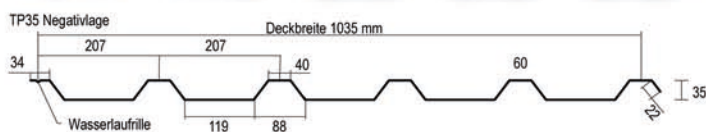

## TP 18

mit 275g/m<sup>2</sup> verzinkt, grundiert  
u. mit 25µ farblich beschichtet  
Deckbreite 1,07m  
Berechnungsbreite 1,15m  
Gewicht ca. 4,50 bis 7,50 kg/m<sup>2</sup>  
Länge 0,40m bis 14,00m  
Stärke 0,50mm bis 0,75 mm