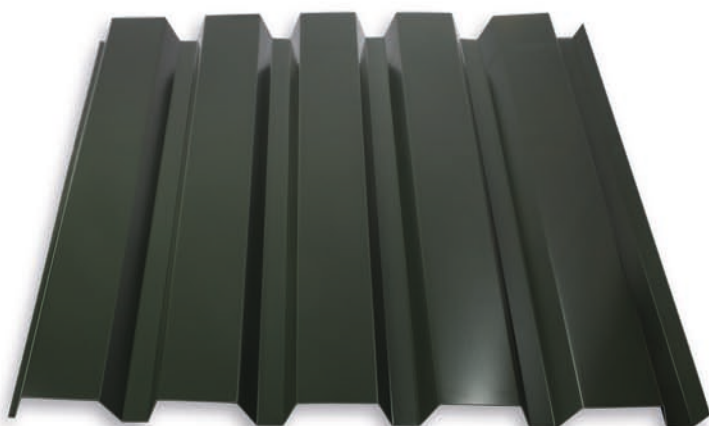

# TRAPEZBLECHE

## TP 18

mit 275g/m<sup>2</sup> verzinkt, grundiert  
u. mit 25µ farblich beschichtet  
Deckbreite 1,07m  
Berechnungsbreite 1,15m  
Gewicht ca. 4,50 bis 7,50 kg/m<sup>2</sup>  
Länge 0,40m bis 14,00m  
Stärke 0,50mm bis 0,75 mm

## TP 35

mit 275g/m<sup>2</sup> verzinkt, grundiert  
u. mit 25µ farblich beschichtet  
Deckbreite 1,035 m  
Berechnungsbreite 1,10 m  
Gewicht ca. 4,50 bis 7,50 kg/m<sup>2</sup>  
Länge 0,40m bis 14,00m  
Stärke 0,50mm bis 0,75mm

## WP18 / WP35

mit 275g/m<sup>2</sup> verzinkt, grundiert  
u. mit 25µ farblich beschichtet  
Deckbreite 1,07m / 1,035m  
Berechnungsbreite 1,15m / 1,10m  
Gewicht ca. 4,50 bis 7,50 kg/m<sup>2</sup>  
Länge 0,40m bis 14,00m  
Stärke 0,50mm bis 0,75mm