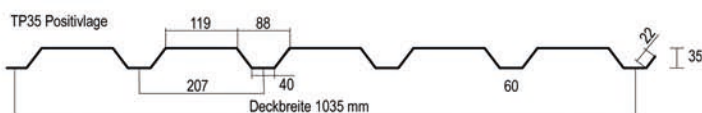

WP18 / WP35

mit 275g/m² verzinkt, grundiert
u. mit 25µ farblich beschichtet
Deckbreite 1,07m / 1,035m
Berechnungsbreite 1,15m / 1,10m
Gewicht ca. 4,50 bis 7,50 kg/m²
Länge 0,40m bis 14,00m
Stärke 0,50mm bis 0,75mm